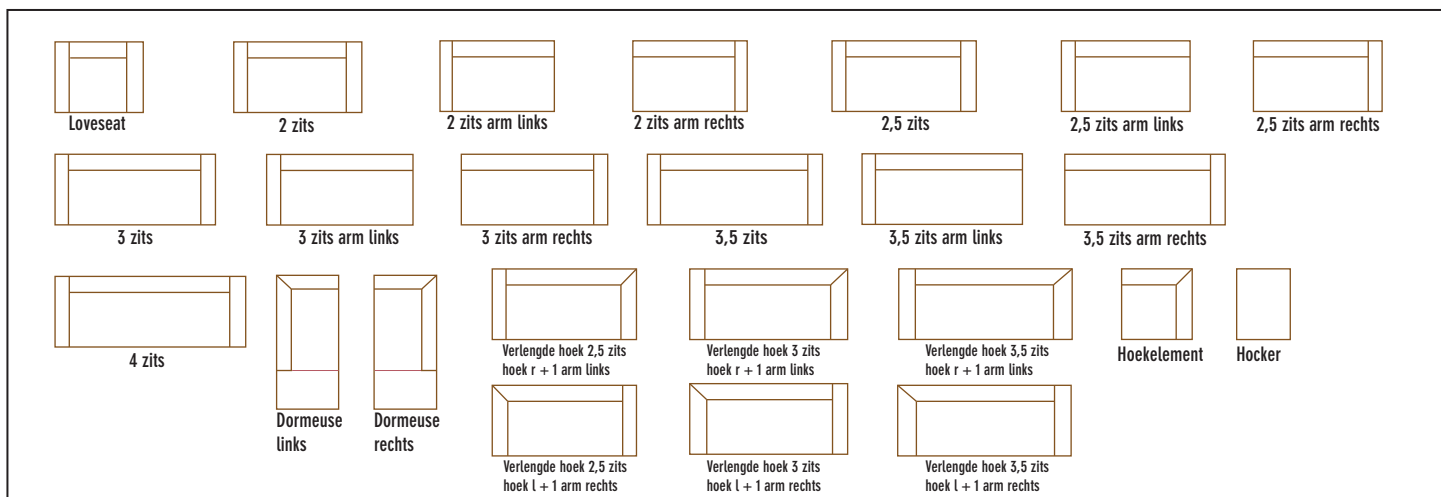

UITVOERINGEN

onder voorbehoud van druk- en zetfouten