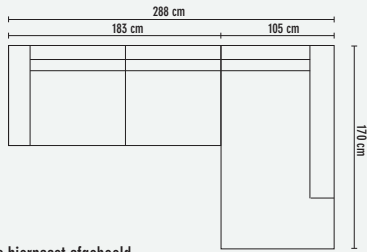

Plattegrond zoals hiernaast afgebeeld
3 zits 1 arm links en sofa arm rechts
* let op! Tekening is niet op schaal

Productinformatie Krissy

Romp	Opgebouwd uit beuken regels voor wat betreft het dragende gedeelte in combinatie met milieuvriendelijk vezelplaat. Gehele romp voorzien van polyether en dacron.
Vering	Nozag stalen veren afgedekt met polyamide.
Zitkussen	Koudschuim HR 38 afgedekt met dacron.
Rugkussen	Opgebouwd uit schottenkamers voorzien van conforel. Conforel is een gesiliconiseerde holle vezel die zeer veerkrachtig is.
Sierkussen	50x50 cm

hoogte

80 cm

armleuning

23 cm

zithoogte

44 cm

zitdiepte

57 cm